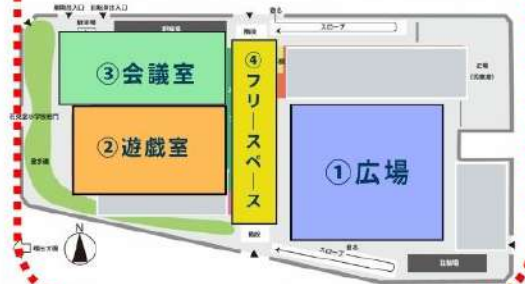

※屋内シューズが必要となります

バスケットボール
クリニック【事前申込】
【10:00~11:15】

※事前申込制となります。

バスケットボール体験
コーナー【当日参加型】
【12:45~13:45】

※雨天時: 会議室1・2 (1F)
で実施 (屋内)

チアダンス
体験コーナー
【14:00~15:00】

※事前申込制となります。

剣道面打ち
風船割り体験コーナー
【11:30~12:30】

※雨天時: 会議室1・2 (1F)
で実施 (屋内)

③ 会議室等 (1F・2F) (屋内)

※屋内シューズが必要となります

リアクションチャレンジ体験コーナー
【10:00~15:00】

※晴天時: 会議室1・2 (1F)
雨天時: 会議室3・4 (2F)

パラスポーツ体験コーナー
【10:00~15:00】

※晴天時: 会議室3・4 (2F)
雨天時: 音楽室 (2F)

会場図面

さくら花見堂

(世田谷区代田1丁目13-14)

④ フリースペース等 (屋内)

スタンプラリー抽選会

【10:00~15:00】

体験種目数の条件をクリアして、
抽選会に参加しよう!!
何かもらえるかも!?

留意事項

- ・ 駐車場はございません。
- ・ 自転車は指定の場所へお停めください。
※極力徒歩でのご来場にご協力ください。
- ・ プログラムは変更となる場合があります。
- ・ 屋内プログラムは「屋内シューズ」が必要となります。
- ・ プログラム写真はイメージです。
- ・ 紛失・盗難等について主催者は責任を負いません。