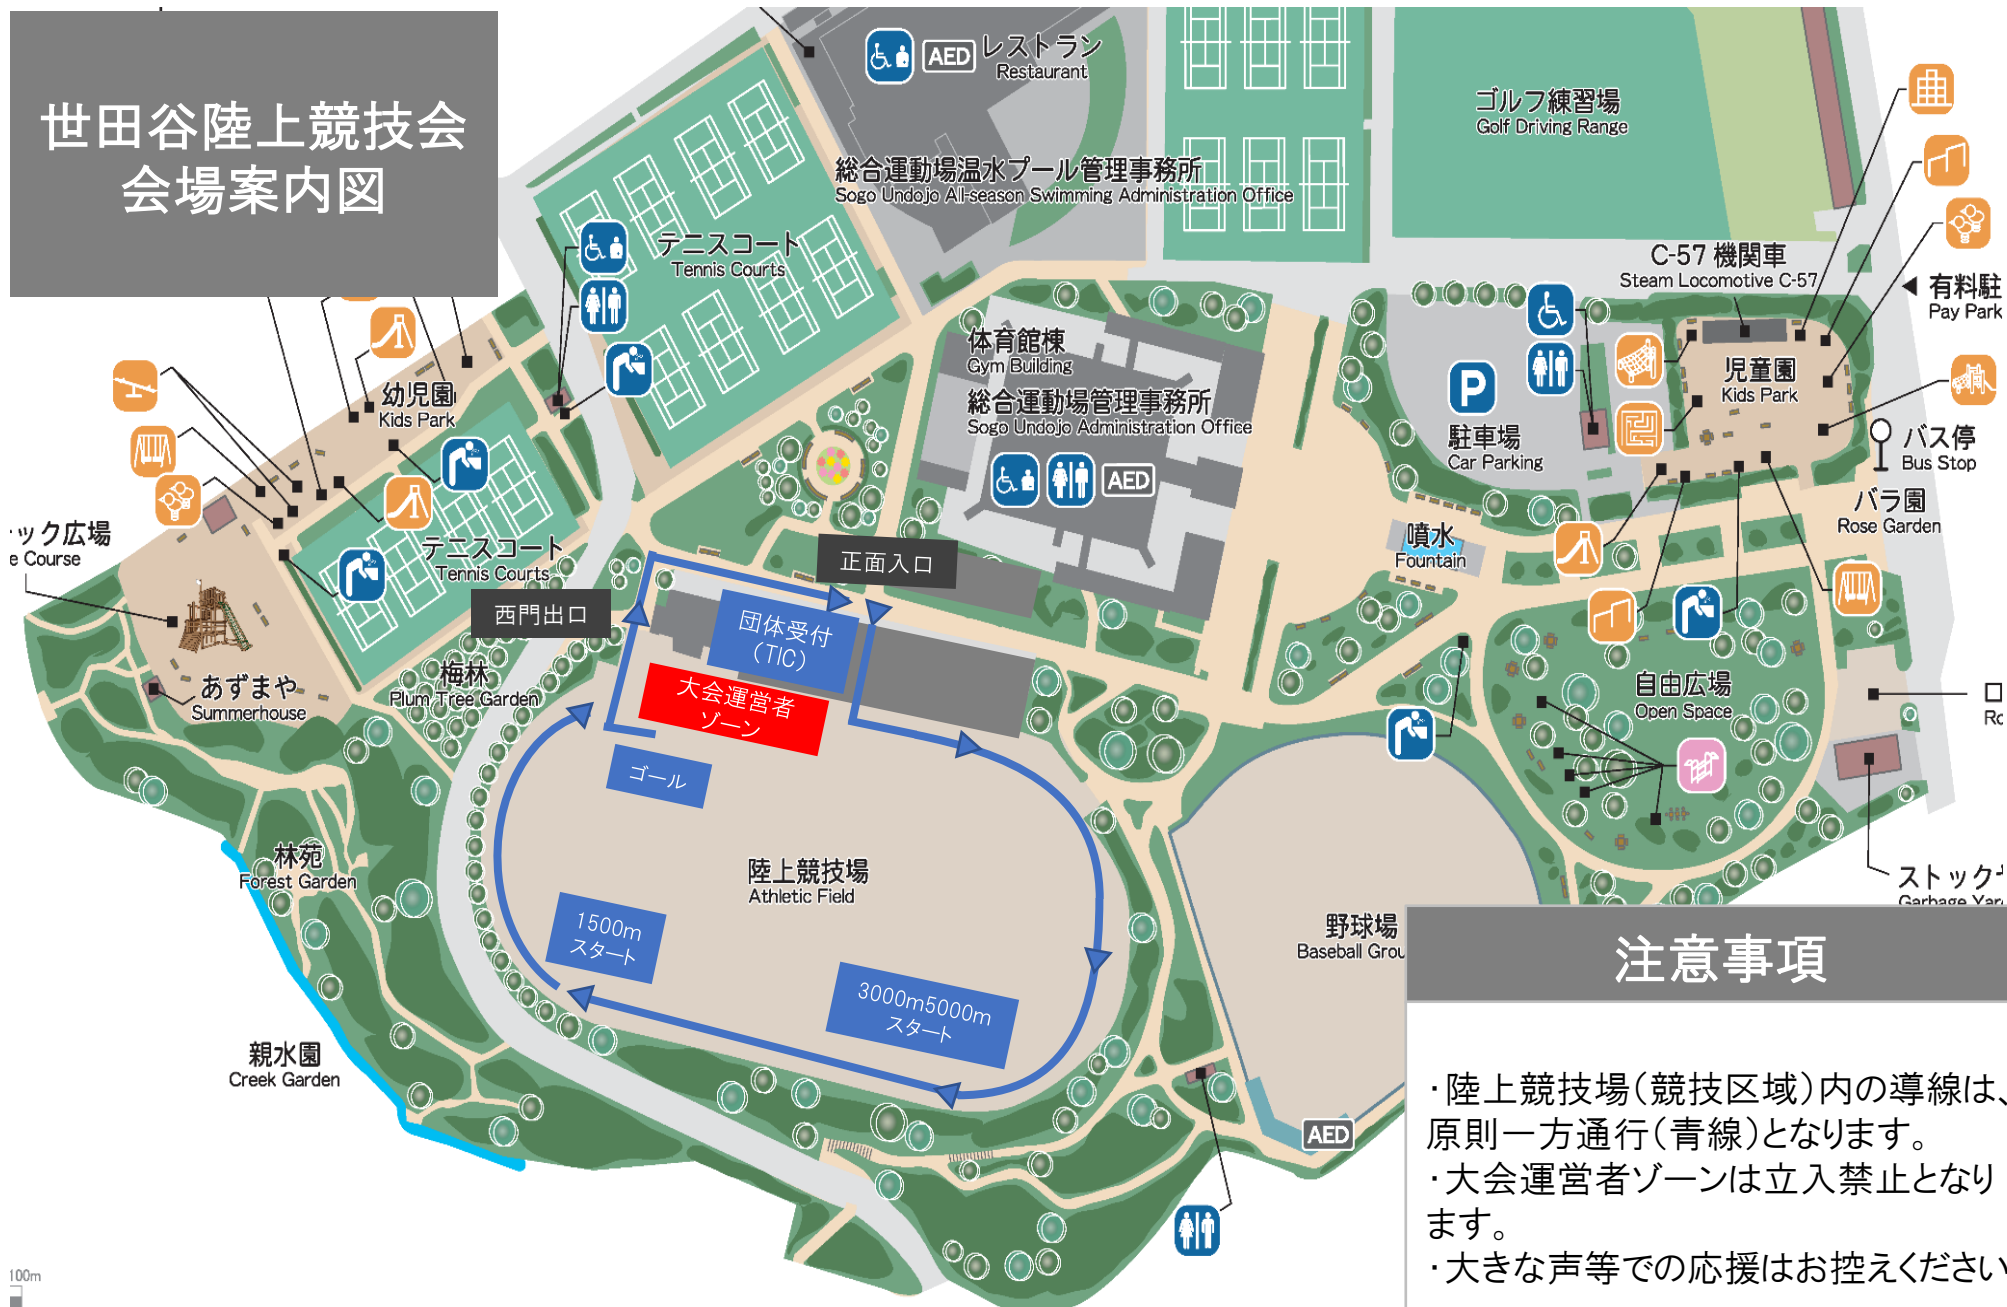

世田谷陸上競技会 会場案内図

注意事項

- ・陸上競技場(競技区域)内の導線は、原則一方通行(青線)となります。
- ・大会運営者ゾーンは立入禁止となります。
- ・大きな声等での応援はお控えください。